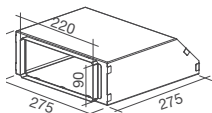

Łącznik

Łącznik - przejściówka 220x90 mm

KACL.789

325,00

Kolanka